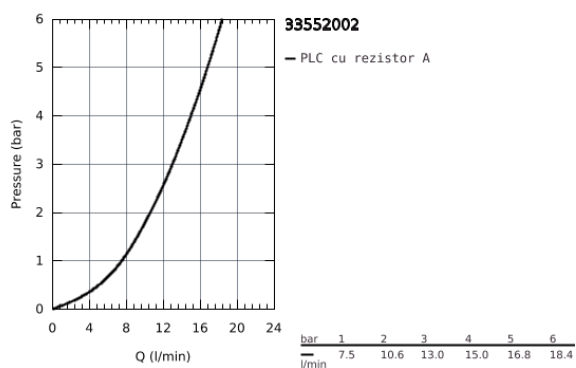

## 33 552 002 EUROSTYLE COSMOPOLITAN BATERIE LAVOAR MONOCOMANDĂ 1/2" MĂRIMEA S

### DESCRIEREA PRODUSULUI

- instalare pe o singură gaură
- mâner din metal
- cartuş ceramic de 35 mm cu GROHE SilkMove
- limitator de debit reglabil
- suprafață cromată GROHE StarLight
- sistem de instalare GROHE FastFixation cu suport de centrare
- aerator
- set evacuare cu tijă
- racorduri flexibile de conectare la apă
- limitator de temperatură opțional cu nr. de referință 46 375
- nivel de zgomot I în conformitate cu DIN 4109

33 552 002 **EUROSTYLE COSMOPOLITAN BATERIE LAVOAR MONOCOMANDĂ 1/2" ;  
MĂRIMEA S**