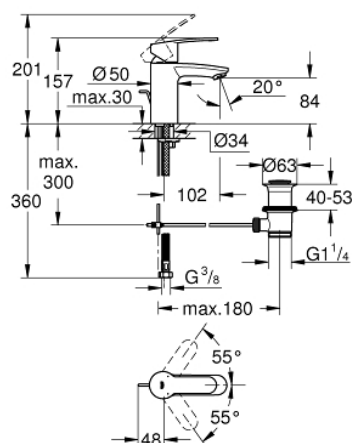

## 33 552 002 EUROSTYLE COSMOPOLITAN BATERIE LAVOAR MONOCOMANDĂ 1/2" MĂRIMEA S

### DESCRIEREA PRODUSULUI

- instalare pe o singură gaură
- mâner din metal
- cartuş ceramic de 35 mm cu GROHE SilkMove
- limitator de debit reglabil
- suprafață cromată GROHE StarLight
- sistem de instalare GROHE FastFixation cu suport de centrare
- aerator
- set evacuare cu tijă
- racorduri flexibile de conectare la apă
- limitator de temperatură opțional cu nr. de referință 46 375
- nivel de zgomot I în conformitate cu DIN 4109

33 552 002 **EUROSTYLE COSMOPOLITAN BATERIE LAVOAR MONOCOMANDĂ 1/2" ;  
MĂRIMEA S**