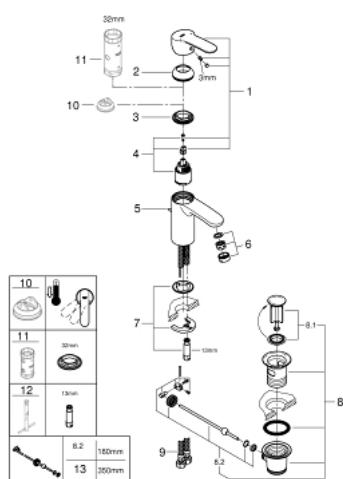

### DESCRIEREA PRODUSULUI

- instalare pe o singură gaură
- mâner din metal
- cartuş ceramic de 35 mm cu GROHE SilkMove
- limitator de debit reglabil
- suprafață cromată GROHE StarLight
- sistem de instalare GROHE FastFixation cu suport de centrare
- aerator
- set evacuare cu tijă
- racorduri flexibile de conectare la apă
- limitator de temperatură opțional cu nr. de referință 46 375
- nivel de zgomot I în conformitate cu DIN 4109

33 552 002 **EUROSTYLE COSMOPOLITAN BATERIE LAVOAR MONOCOMANDĂ 1/2" ;  
MĂRIMEA S**

## 33 552 002 EUROSTYLE COSMOPOLITAN BATERIE LAVOAR MONOCOMANDĂ 1/2" MĂRIMEA S

### PIESE DE SCHIMB

- 1: Braț (Order-nr. 46748000)
  - 2: capac (Order-nr. 46492000)
  - 3: Screw coupling (Order-nr. 46460000)
  - 4: Cartuș (Order-nr. 46374000)
  - 5: Tijă verticală (Order-nr. 46739000)
  - 6: Aerator (Order-nr. 13929000)
  - 7: Ansamblu de fixare a tijei nefiletate (Order-nr. 46671000)
  - 8: Set de scurgere 1 1/4" (Order-nr. 28910000)
  - 8.1: Fișa de conectare (Order-nr. 07182000)
  - 8.2: Tijă cu bilă (Order-nr. 07052000)
  - 9: Furtun de legătură (Order-nr. 46255000)
  - 10: Limitator de temperatură (Order-nr. 46375000)\*
  - 11: Cheie tubulară (Order-nr. 19332000)\*
  - 12: Cheie pentru montare (Order-nr. 19017000)\*
  - 13: Tijă cu bilă (Order-nr. 07341000)\*
- \* Optional accessories