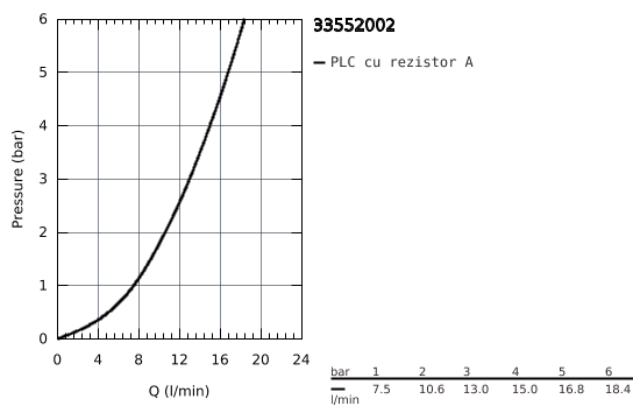

## 33 552 002 EUROSTYLE COSMOPOLITAN BATERIE LAVOAR MONOCOMANDĂ 1/2" MĂRIMEA S

### DESCRIEREA PRODUSULUI

- instalare pe o singură gaură
- mâner din metal
- cartuş ceramic de 35 mm cu GROHE SilkMove
- limitator de debit reglabil
- suprafață cromată GROHE StarLight
- sistem de instalare GROHE FastFixation cu suport de centrare
- aerator
- set evacuare cu tijă
- racorduri flexibile de conectare la apă
- limitator de temperatură opțional cu nr. de referință 46 375
- nivel de zgomot I în conformitate cu DIN 4109

33 552 002 **EUROSTYLE COSMOPOLITAN BATERIE LAVOAR MONOCOMANDĂ 1/2" ;  
MĂRIMEA S**